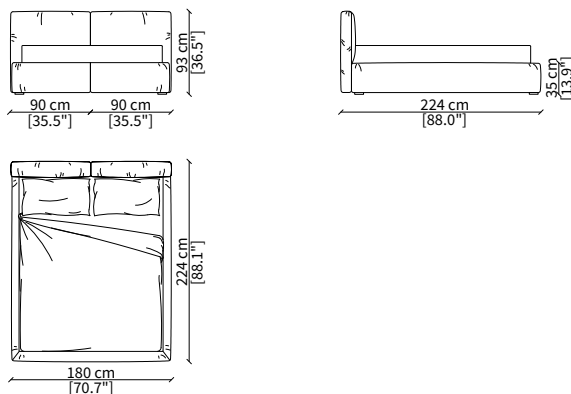

cod. 17401

Letto per materasso 160x200 cm / Bed mattress size 160x200 cm

cod. 17402

Letto per materasso 180x200 cm / Bed mattress size 180x200 cm

COOPER LETTO
Design R&D Frigerio

TESSUTO / FABRIC

Asolo

Avignone