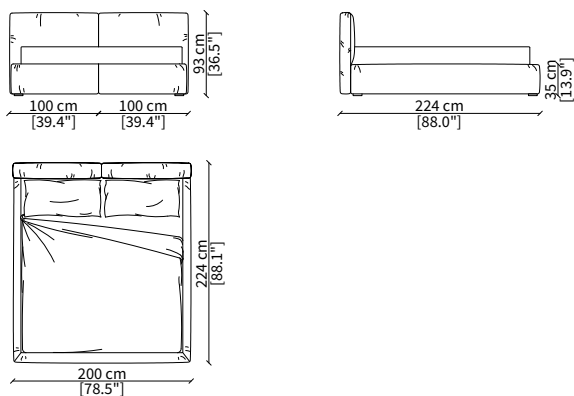

cod. 17401

Letto per materasso 160x200 cm / Bed mattress size 160x200 cm

cod. 17402

Letto per materasso 180x200 cm / Bed mattress size 180x200 cm

COOPER LETTO
Design R&D Frigerio

TESSUTO / FABRIC

Asolo

Avignone